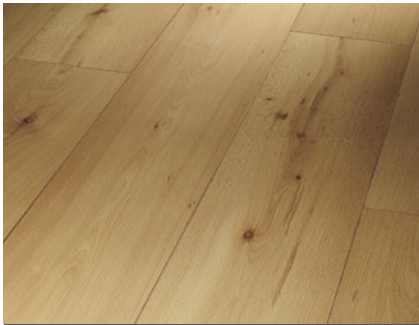

Classic 1050

Lame large (L 1285 x l 194 x h 8 mm)

Hêtre
Texture bois
1475605 (4 chanfreins)

Hêtre D001*