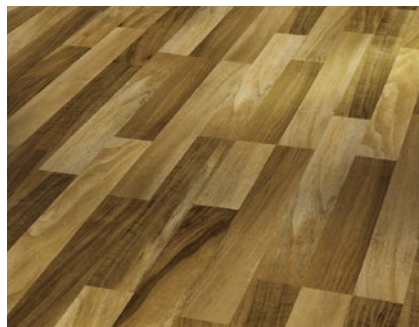

Frêne tropical stratifié 2 frises
Texture bois fin
1475591

Chêne D041*

Merbau stratifié 2 frises
Texture bois fin
1487524

Merbau D002*

Chêne naturel stratifié 3 frises
Texture bois
1601437

Chêne D094*

Chêne argenté stratifié 3 frises
Texture mate satinée
1518079

Chêne D037*

Frêne vieilli stratifié 3 frises
Texture mate satinée
1505276

Frêne D002*

Noyer clair antique stratifié 3 frises
Texture bois fin
1475595

Chêne D046*

Teck Ocean stratifié 3 frises
Texture mate satinée
1475583